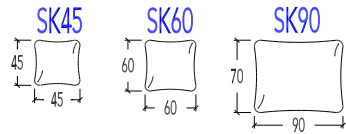

- 20 2 zit - Manuele hoofdsteun L+R
- 45 2,5 zit - Manuele hoofdsteun L+R
- 30 3 zit - 2 zitkussens - Manuele hoofdsteun L+R
- 30B 3 zit breed - 2 zitkussens - Manuele hoofdsteun L+R

(Tolerantie op afmetingen tot ±3%)

Sierkussens aanbevolen bij el.53-54

- SK45 Sierkussen : 45x45cm
- SK60 Sierkussen : 60x60cm
- SK90 Sierkussen : 90x70cm

- 10 1 zit - Manuele hoofdsteun
- 18-19 1 zit S - 1 arm - Manuele hoofdsteun
- 17 1 zit S - zonder armen - Manuele hoofdsteun
- 11-12 1 zit M - 1 arm - Manuele hoofdsteun
- 15 1 zit M - zonder armen - Manuele hoofdsteun
- 07-08 1 zit L - 1 arm - Manuele hoofdsteun
- 09 1 zit L - zonder armen - Manuele hoofdsteun
- 07B-08B 1 zit XL - 1 arm - Manuele hoofdsteun
- 09B 1 zit XL - zonder armen - Manuele hoofdsteun