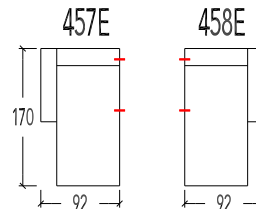

457E Longchair Elektrisch uitschuifbaar - Elektrische hoofdsteun - Arm Links
458E Longchair Elektrisch uitschuifbaar - Elektrische hoofdsteun - Arm Rechts