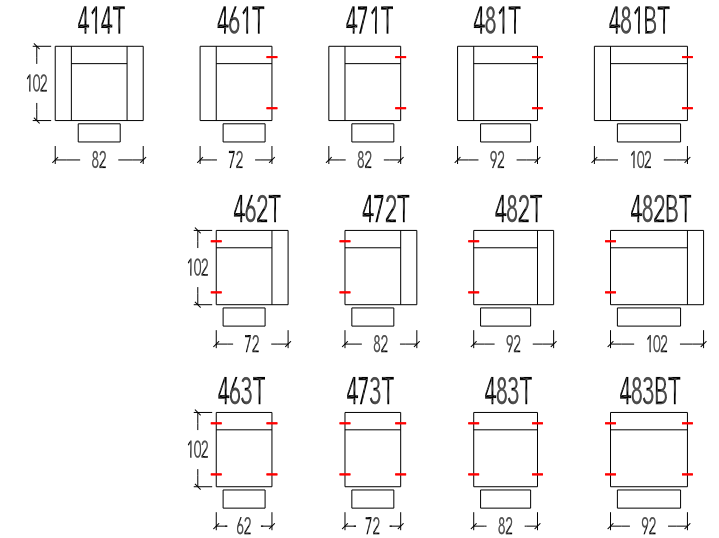

- 20 2 zit - Manuele hoofdsteun L+R
- 45 2,5 zit - Manuele hoofdsteun L+R
- 30 3 zit - 2 zitkussens - Manuele hoofdsteun L+R
- 30B 3 zit breed - 2 zitkussens - Manuele hoofdsteun L+R

(Tolerantie op afmetingen tot ±3%)

Sierkussens aanbevolen bij el.53-54

- SK45 Sierkussen : 45x45cm
- SK60 Sierkussen : 60x60cm
- SK90 Sierkussen : 90x70cm

- 10 1 zit - Manuele hoofdsteun
- 18-19 1 zit S - 1 arm - Manuele hoofdsteun
- 17 1 zit S - zonder armen - Manuele hoofdsteun
- 11-12 1 zit M - 1 arm - Manuele hoofdsteun
- 15 1 zit M - zonder armen - Manuele hoofdsteun
- 07-08 1 zit L - 1 arm - Manuele hoofdsteun
- 09 1 zit L - zonder armen - Manuele hoofdsteun
- 07B-08B 1 zit XL - 1 arm - Manuele hoofdsteun
- 09B 1 zit XL - zonder armen - Manuele hoofdsteun