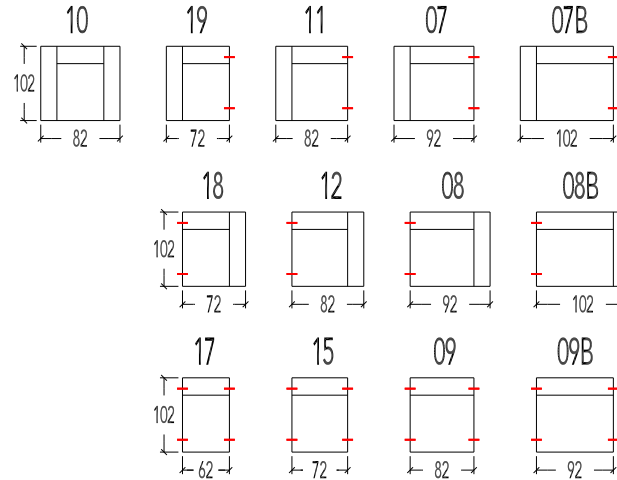

- 20 2 zit - Manuele hoofdsteun L+R
- 45 2,5 zit - Manuele hoofdsteun L+R
- 30 3 zit - 2 zitkussens - Manuele hoofdsteun L+R
- 30B 3 zit breed - 2 zitkussens - Manuele hoofdsteun L+R

(Tolerantie op afmetingen tot ±3%)

Sierkussens aanbevolen bij el.53-54

- SK45 Sierkussen : 45x45cm
- SK60 Sierkussen : 60x60cm
- SK90 Sierkussen : 90x70cm

- 10 1 zit - Manuele hoofdsteun
- 18-19 1 zit S - 1 arm - Manuele hoofdsteun
- 17 1 zit S - zonder armen - Manuele hoofdsteun
- 11-12 1 zit M - 1 arm - Manuele hoofdsteun
- 15 1 zit M - zonder armen - Manuele hoofdsteun
- 07-08 1 zit L - 1 arm - Manuele hoofdsteun
- 09 1 zit L - zonder armen - Manuele hoofdsteun
- 07B-08B 1 zit XL - 1 arm - Manuele hoofdsteun
- 09B 1 zit XL - zonder armen - Manuele hoofdsteun