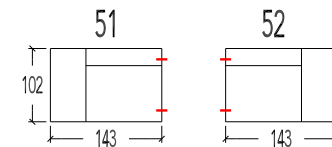

51 Aanbouwelement links - Manuele hoofdsteun
52 Aanbouwelement rechts - Manuele hoofdsteun