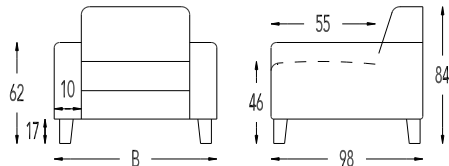

- 20 2 zit - Manuele hoofdsteun L+R
- 45 2,5 zit - Manuele hoofdsteun L+R
- 30 3 zit - 2 zitkussens - Manuele hoofdsteun L+R
- 30B 3 zit breed - 2 zitkussens - Manuele hoofdsteun L+R

(Tolerantie op afmetingen tot ±3%)

Sierkussens aanbevolen bij el.53-54

- SK45 Sierkussen : 45x45cm
- SK60 Sierkussen : 60x60cm
- SK90 Sierkussen : 90x70cm

- 10 1 zit - Manuele hoofdsteun
- 18-19 1 zit S - 1 arm - Manuele hoofdsteun
- 17 1 zit S - zonder armen - Manuele hoofdsteun
- 11-12 1 zit M - 1 arm - Manuele hoofdsteun
- 15 1 zit M - zonder armen - Manuele hoofdsteun
- 07-08 1 zit L - 1 arm - Manuele hoofdsteun
- 09 1 zit L - zonder armen - Manuele hoofdsteun
- 07B-08B 1 zit XL - 1 arm - Manuele hoofdsteun
- 09B 1 zit XL - zonder armen - Manuele hoofdsteun