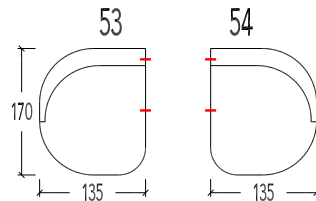

53 Aanbouwelement rond links
54 Aanbouwelement rond rechts