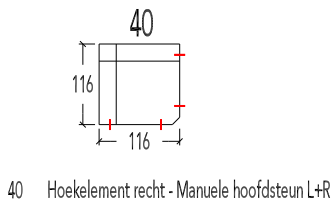

40 Hoeelement recht - Manuele hoofdsteun L+R